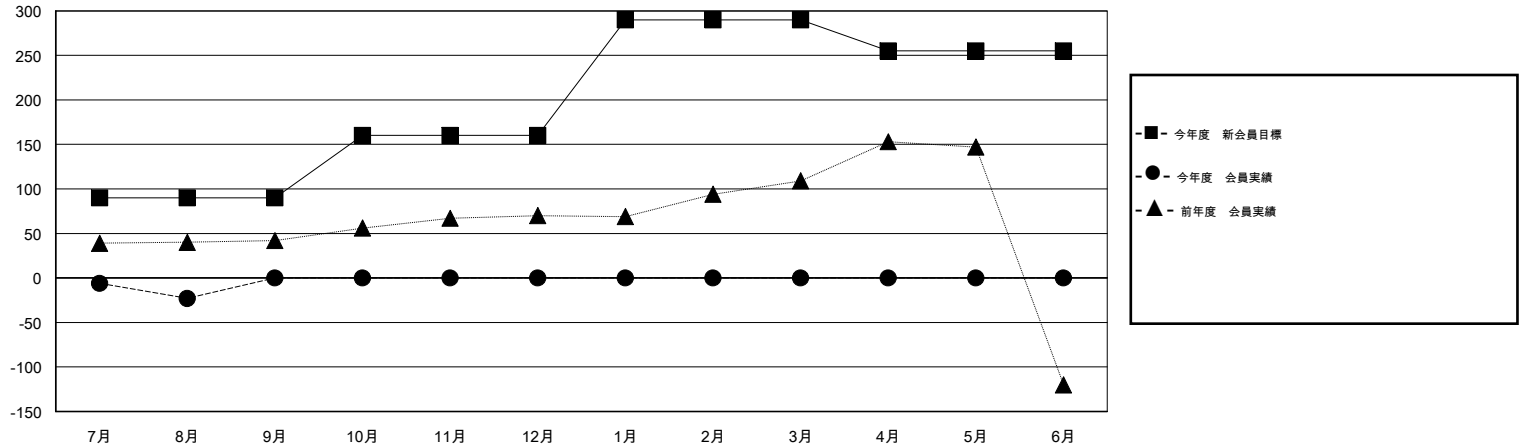

MONTHLY MEMBERSHIP PROGRESS REPORT

District 337 C

Results as of: 8/31/2016

GMT: Masayoshi Maruyama

地域 JAPAN

GMT会則地域 5-Jap

クラブ				
結果 : 2016-2017				
四半期	新クラブ目標	新クラブ	解散クラブ	純増 / 減
7月/8月/9月	0	0	2	-2
10月/11月/12月	1	0	0	0
1月/2月/3月	0	0	0	0
4月/5月/6月	0	0	0	0

名				
結果 : 2016-2017				
四半期	新会員目標	チャーターメン バー / 新会員	退会者	純増 / 減
7月/8月/9月	90	69	92	-23
10月/11月/12月	70	0	0	0
1月/2月/3月	130	0	0	0
4月/5月/6月	-35	0	0	0

新クラブ目標及び実績累計

会員目標及び実績累計

解散クラブ: 2	38 CLUBS OF 82 一名以上の新会員を登録	男女別
		男性 2,794 (66.29%)
		女性 1,421 (33.71%)
退会者	健康診断データはこちら	家族会員 2,550
物故会員 6		世帯主 1,052
クラブ解散 15		世帯主以外 1,498
その他 71		
合計 92		